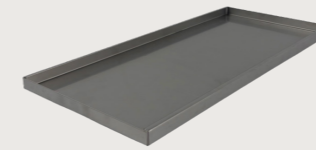

**GARTENSTECKER groß**  
Maße | L 25,5cm x H 73cm

**GARTENSTECKER XXL**  
Maße | L 46cm x H 92cm

Die Stecker sind pulverbeschichtet und speziell für harten Untergrund konzipiert. Sie überzeugen durch ihre **Langlebigkeit** und **Wetterfestigkeit**, wodurch sie jedem Wetter standhalten.  
Material: Stahl ST37

**Unsere Farbpalette:**

- Tiefschwarz 
- Rostbraun 
- Feuerrot 
- Rapsgelb 
- Türkis 
- Verkehrsweiß 

alle Größen sind in der **geschlossenen** und **offenen Variante** erhältlich

**DEKOEINLAGE**  
erhältlich für die Größen klein, mittel und groß