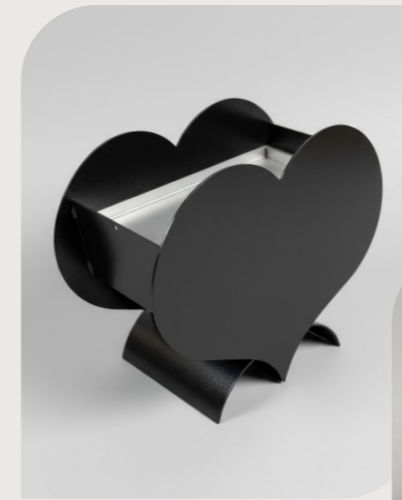

**GARTENSTECKER groß**  
Maße | L 25,5cm x H 73cm

**GARTENSTECKER XXL**  
Maße | L 46cm x H 92cm

Die Stecker sind pulverbeschichtet und speziell für harten Untergrund konzipiert. Sie überzeugen durch ihre **Langlebigkeit** und **Wetterfestigkeit**, wodurch sie jedem Wetter standhalten.  
Material: Stahl ST37

Der Herzstecker eignet sich nicht nur als charmante Gartendekoration, sondern auch als liebevolles **Geschenk** wie zum Beispiel zur Hochzeit, Valentinstag oder als besondere Überraschung.

 [www.hearts4you.com](http://www.hearts4you.com)

**Unsere Farbpalette:**

- Tiefschwarz 
- Rostbraun 
- Feuerrot 
- Rapsgelb 
- Türkis 
- Verkehrsweiß 

alle Größen sind in der **geschlossenen** und **offenen Variante** erhältlich

**DEKOEINLAGE**  
erhältlich für die Größen klein, mittel und groß

**BLUMENKASTEN MIT UNTERSETZER**  
erhältlich für die Größen mittel und groß

**Saisonale Artikel**  
**HASENFAMILIE**

klein | Maße: H 23 cm B 3,5 cm L 30,5 cm  
groß | Maße: H 38 B 15 cm L 51,5cm  
Material: Stahl ST37