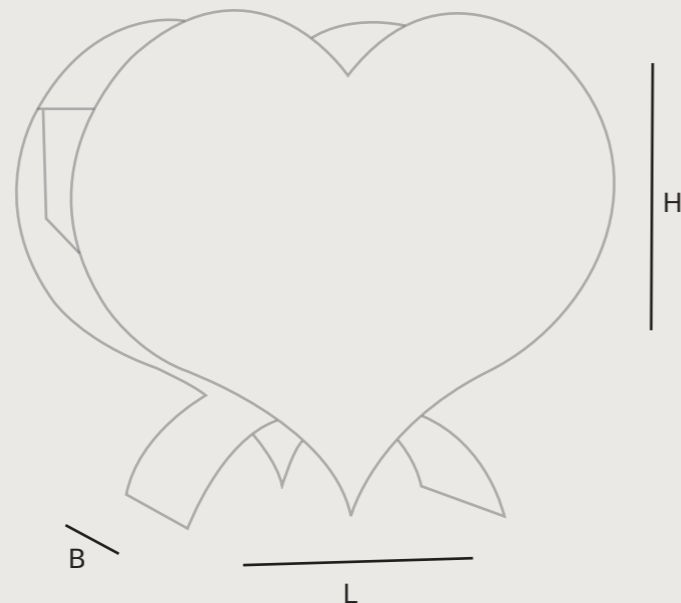

BLUMENTOPF mittel

Maße | L 47cm x B 20cm x H 43cm

BLUMENTOPF groß

Maße | L 72,5cm x B 20,5cm x H 65,5cm

Unsere Farbpalette:

- Tiefschwarz
- Anthrazitgrau
- Rostbraun
- Feuerrot
- Weißaluminium
- Verkehrsweiß

**GARTENSTECKER groß**  
Maße | L 25,5cm x H 73cm

**GARTENSTECKER XXL**  
Maße | L 46cm x H 92cm

Die Stecker sind pulverbeschichtet und speziell für harten Untergrund konzipiert. Sie überzeugen durch ihre **Langlebigkeit** und **Wetterfestigkeit**, wodurch sie jedem Wetter standhalten.  
Material: Stahl ST37