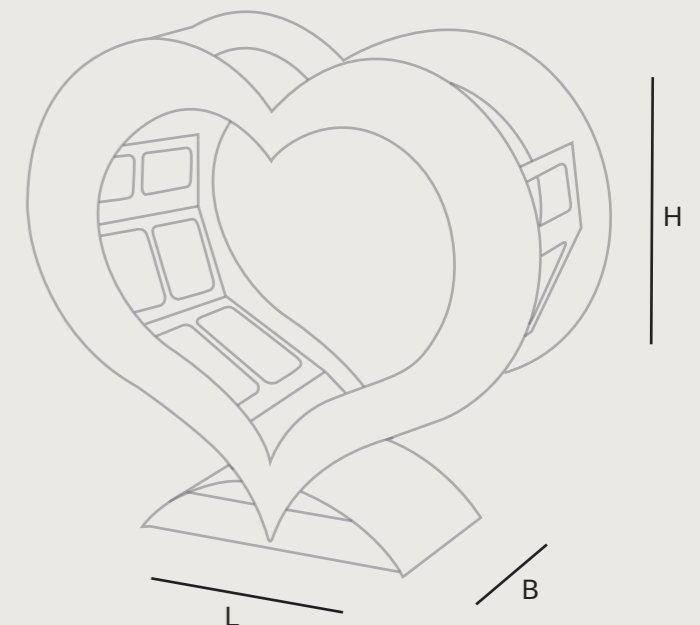

www.hearts4you.com